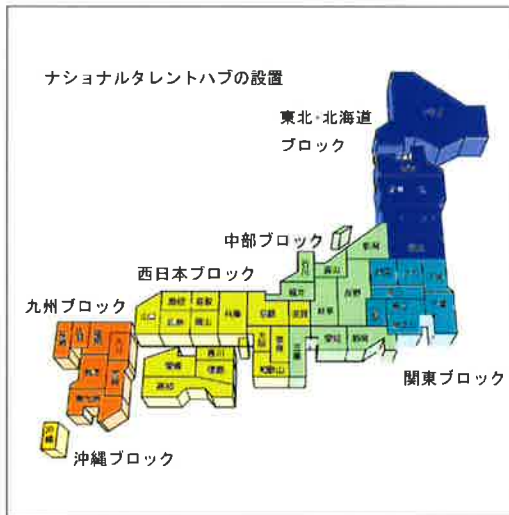

平成 28 年 8 月 13 日

ナショナルタレントハブの開設について

MPA 委員長 三木容子

当協会は、日本スポーツ振興センターの「アスリートパスウェイの戦略的支援委託事業」を実施することとなり、同事業の一貫として「ナショナルタレントハブ」を広域で設置いたします。

「ナショナルタレントハブ」は、タレントの皆様が希望するときにコーチから個別指導を受けられるようにするための拠点です。

ハブでは「競技に始めて触れる時から、間違いの無い技術を身に付ける」ことができるように、また「協会認定コーチによる指導を受けることで、悪癖が定着化する前に正しい技術に修正する」ことができるように準備をしております。