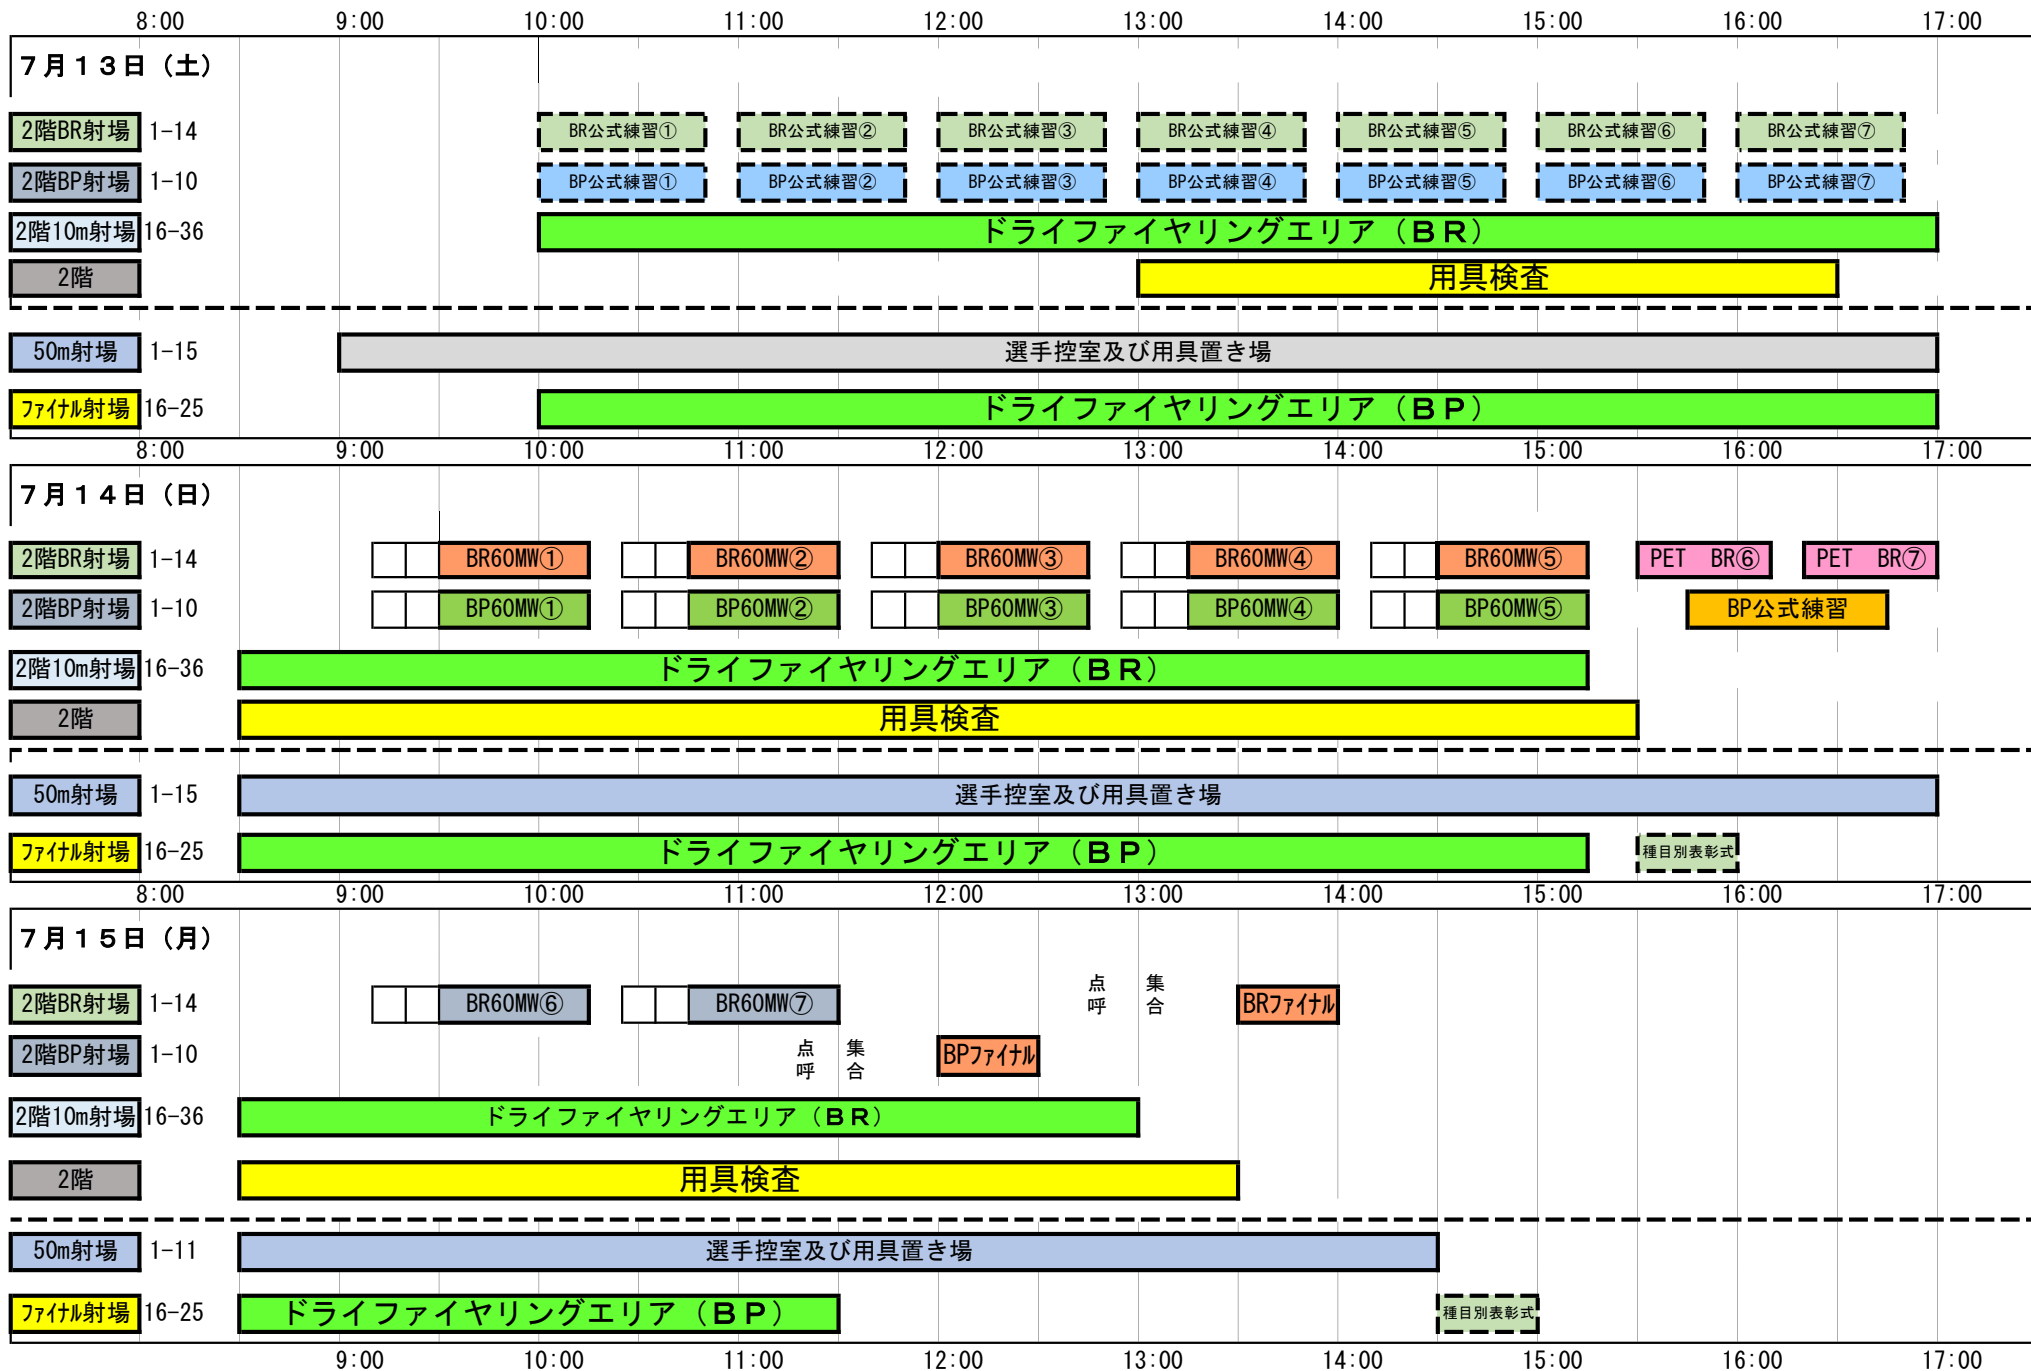

第49回全日本スポーツ射撃競技選手権大会(BR/BP) (男女混合オリパラ共生大会) タイムテーブル及び配置

団体一覽表

BR団体					BP団体					
順位	都道府 県名	選手名 所属	得点	合計	順位	都道府 県名	選手名 所属	得点	合計	
	北海道	津幡 実乃里 北海道科学大学高				北海道	山中雄斗 北海道科学大学高			
		松本 潤 北海道科学大学高					細倉一力 北海道科学大学高			
		三田 茉莉 北海道科学大学高					勝澤 颯 茂原樟陽			
	千葉	前田 ハヤテ 千葉黎明				千葉	西 春花 茂原			
		藤本 結衣 茂原					広島	本宮 芳太郎 加計		
		金森 玲菜 美郷						小山 玲奈 加計		
		上野 来夏 加計						徳島	大道 桃花 城西	
	大野 ひいろ 加計				葛西 友里 城西					
	山口	小山 玲依 加計				愛媛	浦部 穂乃加 伊予農業			
		濱野 七海 野田学園					福井 優弥 伊予農業			
		中野 喬右 下関国際					森岡 俊充 高知			
		魚谷 昌樹 富田中					山本 穂香 高知小津			
	徳島	板敷 心菜 城西				大分	野村 一生 別府翔青			
		堀江 ここ菜 城西					深田 袖月 別府翔青			
		尾西 麻鈴 城西					只野 奏大 小城			
	愛媛	末光 叶芽 伊予農業				佐賀	喜屋武 明希子 佐賀西			
		宮岡 結希 伊予農業					長崎	大浦 泰正 大村		
		丸本 敦士 伊予農業						田崎 方結 長崎北		
		山本 零侍 太平洋学園								
	高知	竹倉 みお 太平洋学園								
		片山 潤 高知国際中								
		秋吉 柚奈 由布								
	大分	小原 喜花 由布								
		椛田 れりあ 別府翔青								
	佐賀	野田 朋花 佐賀学園								
		永瀬 由利子 佐賀学園								
		馬場 真奈佳 佐賀学園								
	沖縄	安里 義基 興南								
		知念 圭祐 興南								
		幸地 俊介 興南								
	長崎	森保 詩乃 長崎北								
		青木 璃乃 長崎大学付属中								
		中田 結菜 長崎東中								